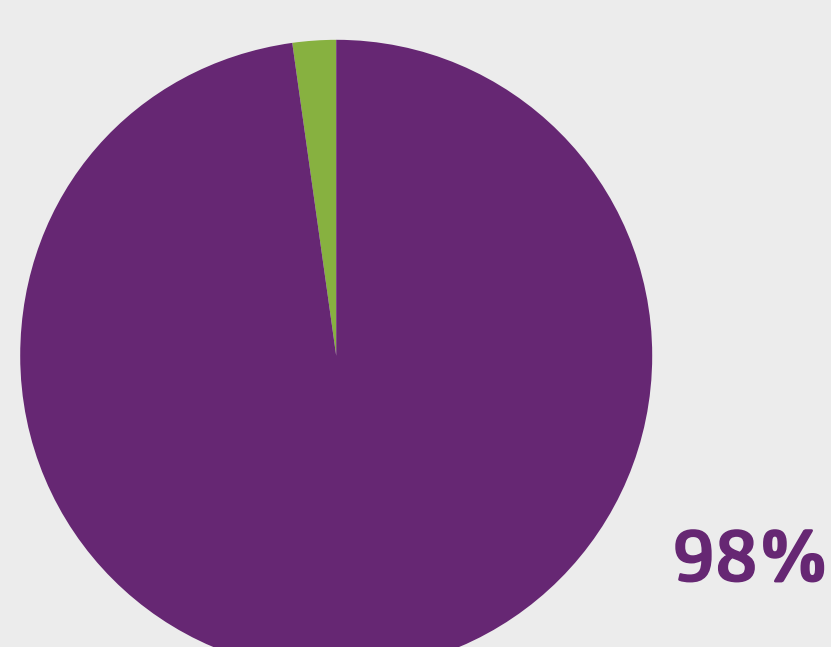

Verdeling man/vrouw

91%  
Vrouw

9%  
Man

Leeftijd personeel

Verhouding uitvoerend en kantoorpersoneel

Ondanks de krappe arbeidsmarkt zijn we ontzettend trots dat we in 2024 maar liefst **46.556** sollicitaties ontvangen, **2.000** meer dan in 2023

2%

● Persoon met migratieachtergrond  
● Persoon met Nederlandse achtergrond

**130** verschillende nationaliteiten

Onze medewerkers zijn meer dan hulp in het huishouden; ze zijn preventieve zorgverleners.