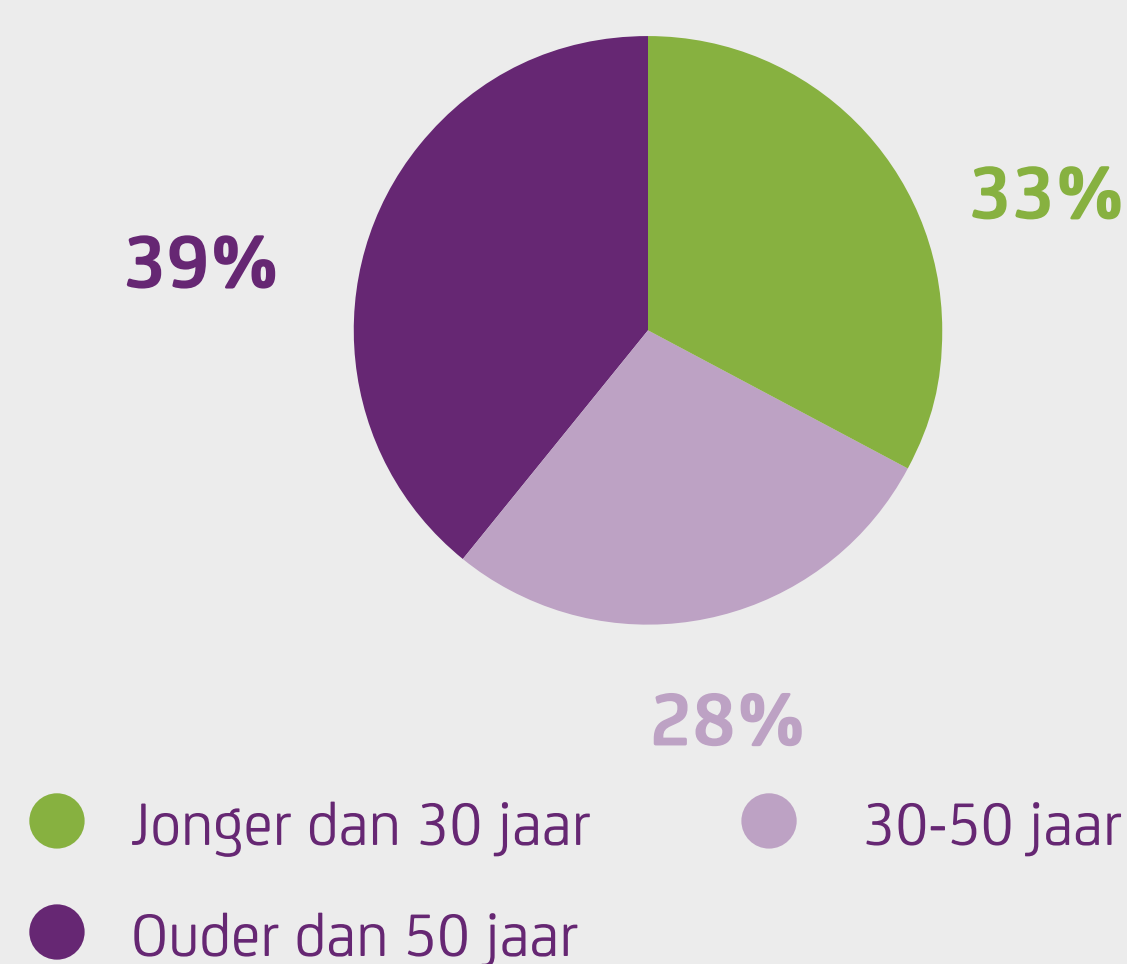

# 2024 in beeld

Samen met **13.000** medewerkers zorgen we voor een aangenaam thuis bij **70.000** cliënten.

In ruim **300** gemeenten en **11** vestigingen door heel Nederland

Al **15** jaar zorgen we samen voor een aangenaam thuis.

**7,4**

Dat is het tevredenheidscijfer van de thuishulpen en begeleiders.

**8,2**

Dat is het tevredenheidscijfer van de kantoorcollega's.

**8.034** Tzorg medewerkers kregen hun certificaat voor de online basisopleiding 'hulp bij het huishouden'.

Verdeling man/vrouw

91%  
Vrouw

9%  
Man

Leeftijd personeel

Verhouding uitvoerend en kantoorpersoneel

Ondanks de krappe arbeidsmarkt zijn we ontzettend trots dat we in 2024 maar liefst **46.556** sollicitaties ontvangen, **2.000** meer dan in 2023