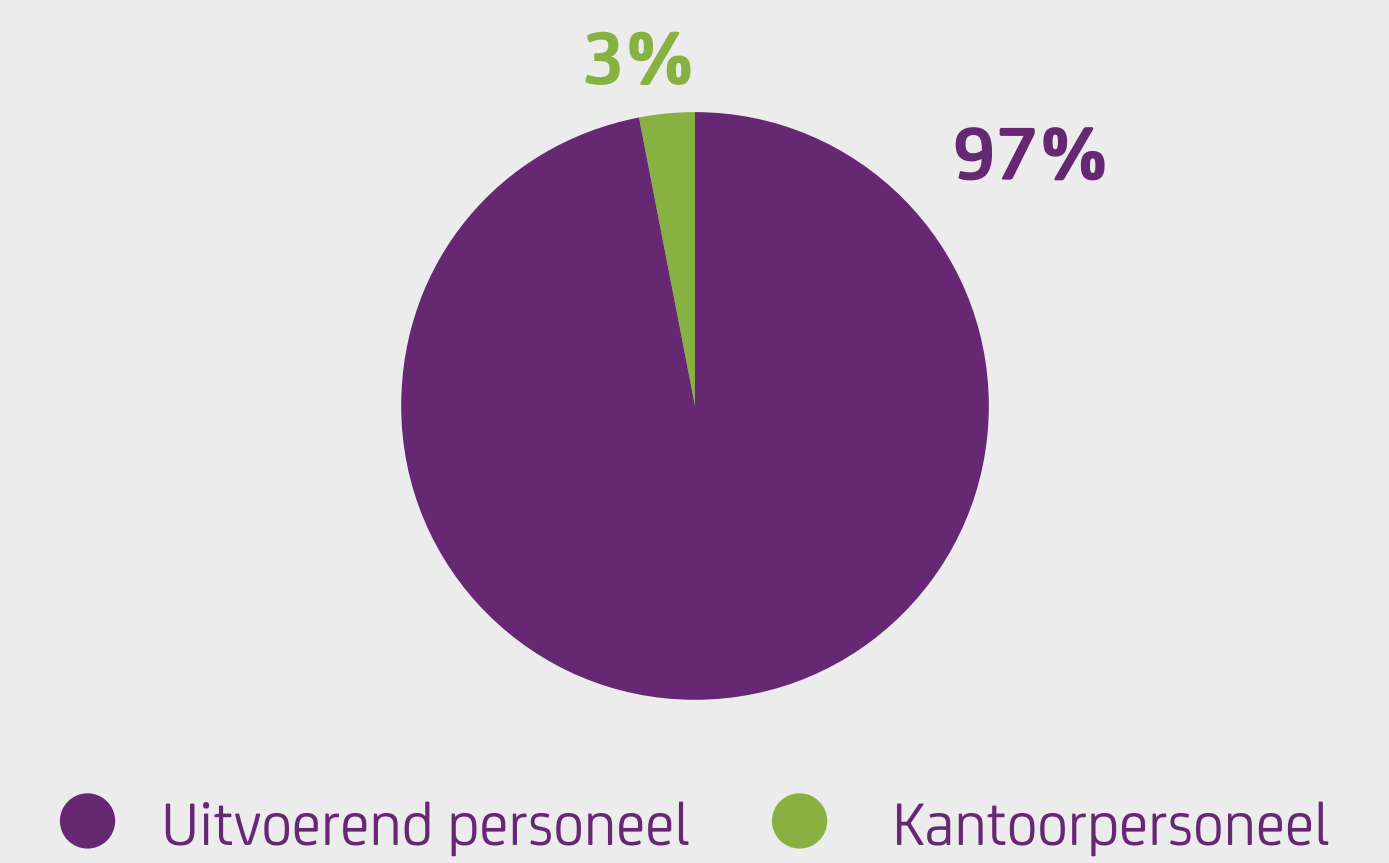

Verdeling man/vrouw

91%  
Vrouw

9%  
Man

Leeftijd personeel

Verhouding uitvoerend en kantoorpersoneel

Ondanks de krappe arbeidsmarkt zijn we ontzettend trots dat we in 2024 maar liefst **46.556** sollicitaties ontvangen, **2.000** meer dan in 2023

2%

● Persoon met migratieachtergrond  
● Persoon met Nederlandse achtergrond

**130** verschillende nationaliteiten

Onze medewerkers zijn meer dan hulp in het huishouden; ze zijn preventieve zorgverleners.